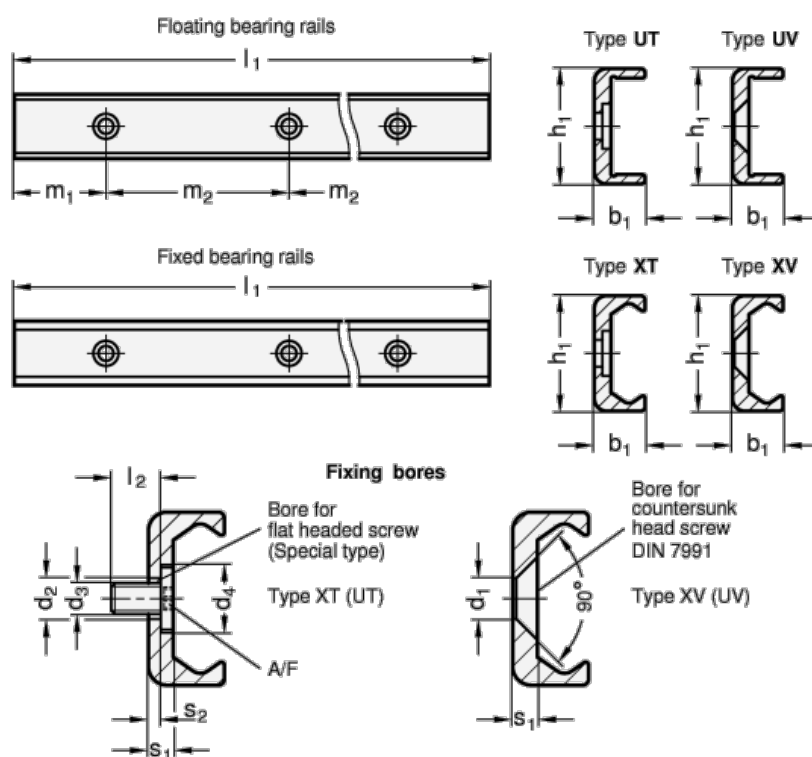

Varenummer: 20242235144040XV  
 Beskrivelse: E+G kompakt profil GN 2422-35-1440-40

## Mål

A/F =	L2 =
b1 = 16.5	m1 = 40
d1 = 6.5	m2 = 80
d2 =	s1 = 3.5
d3 =	s2 =
d4 =	Vægt i (g) = 2290
h1 = 35	
L1 = 1440	